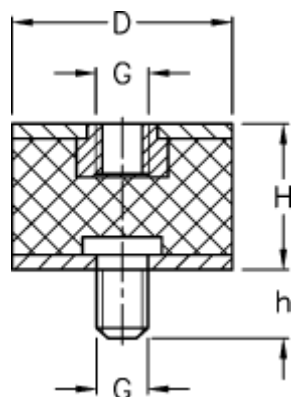

Varenummer: 51201118072210
Beskrivelse: KLEE Vibrationsdæmper type 2
30-17-2, M6/M6x8, NR - 57 shore

Mål

D = 30
G = M6
h = 8
H = 17